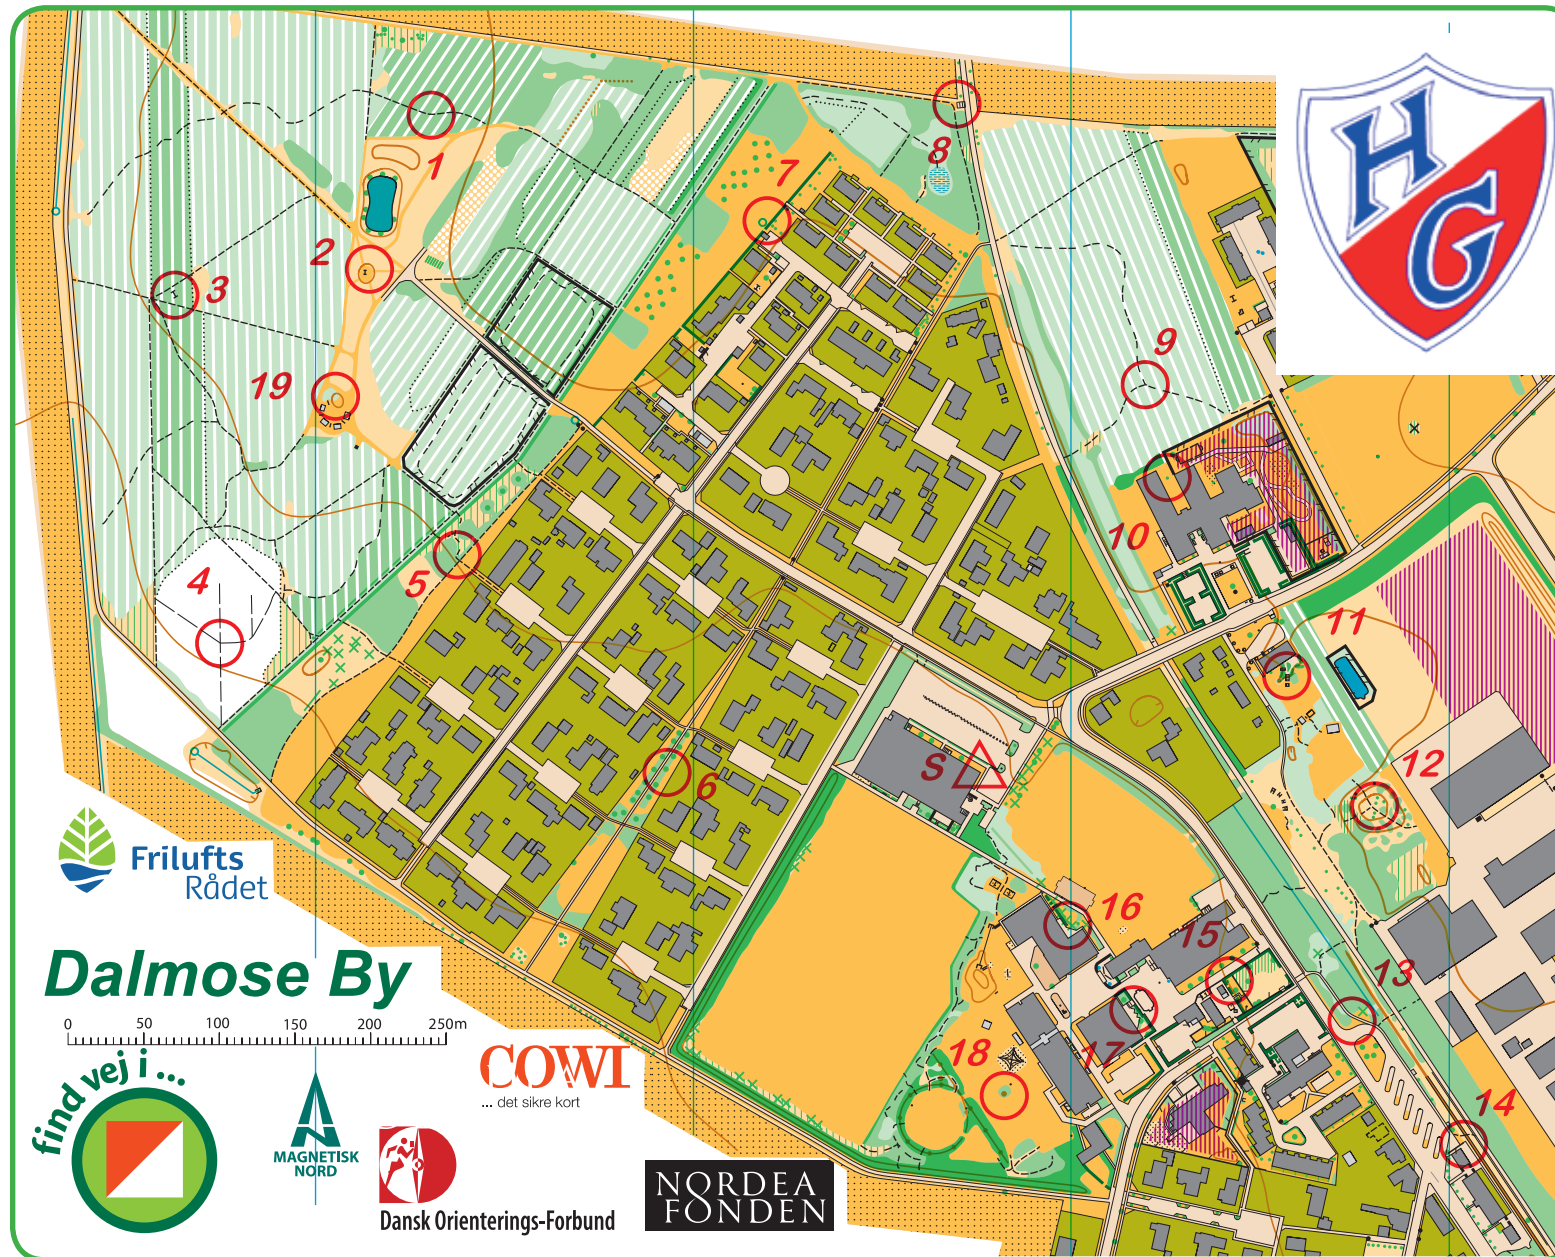

Målforhold 1:5000

Dvs. at 1 cm på kortet = 50 m i terrænet.

Post	Kode
1	
2	
3	
4	
5	
6	
7	
8	
9	
10	
11	
12	
13	
14	
15	
16	
17	
18	
19	

Lyst til at prøve mere?

Besøg Herlufsholm Orienteringsklub på deres hjemmeside: <http://www.herlufsholm-orientering.dk/>